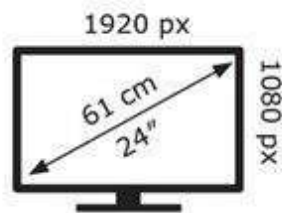

ENERG

DELL

S2421HS

12 kWh/1000h

2019/2013